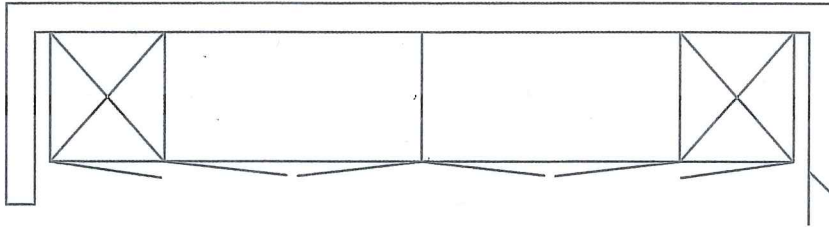

GARDEROBESKAP RUNDT SENG

SJEMA FOR BESTILLING

7556 K – KLASSISK

7556 T – TREND

Totalbredde vegg.....

PLASSERING:

- Inn mot venstre hjørne m/foring
- Inn mot høyre hjørne m/foring
- Fra vegg til vegg med foring på hver side
- Ikke inn mot hjørner

HØYDE:

- Standard høyde 204cm inkl. topplis
- Takhøye skap. TAKHØYDE.....cm (OBS Tillegg i pris)

SENG:

Totalbredde seng.....inkl. stolper etc.