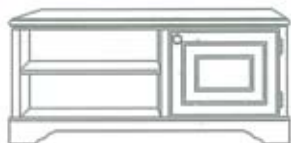

H: 56
80 x 140 **kr 15.900**

Avrundede hjørner er standard

0501 • Tilleggsplater

Millennium, Rostein og Heidal
langbord
L: 50
B: Valgfri **kr 4.800**

Avrundede hjørner er standard

HAFJELLSERIEN

1074 • Hafjell TV-benk m/skap