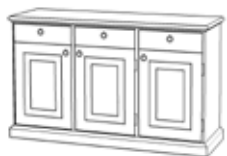

1330 • Valdres Sjenk

H: 85
B: 139
D: 44   **kr 13.200**