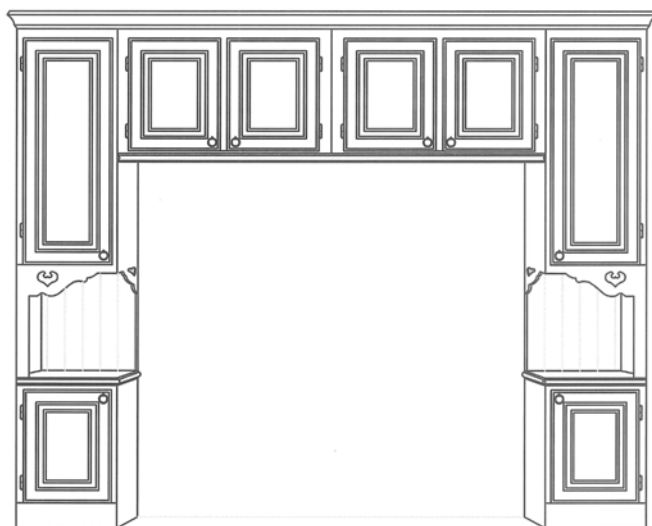

7556 • Garderobeskap rundt seng

H: 204
B: Tilpasses D: 47

kr 35.900

Eget skjema må fylles ut for bestilling.

GARDINBRETT

7611 • Gardinbrett m/2 skinner

H: 14 D innvendig: 12
Oppgi innvendig lengde ved bestilling. Pris pr. meter

kr 2.000