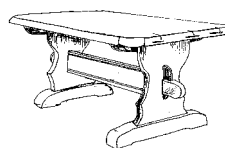

H sete: 72
Setestr.: 35 x 35
H rygg: 30 kr 2.400

BORD

0409 • Beito spisebord

H: 75
80 x 120 kr 8.100
80 x 140 kr 8.600

Rette hjørner er standard

0410 • Gudbrandsdal langbord

H: 75
B: 80-100
L: inntil 200 cm kr 13.300
L: inntil 300 cm kr 15.300

Rette hjørner er standard

0411 • Heidal langbord

H: 75
B: 90-100
L: inntil 200 cm kr 20.000
L: inntil 300 cm kr 22.000

Avrundede hjørner er standard

0426 • Heidal sofabord

H: 56
70 x 120 kr 13.000
80 x 140 kr 13.500