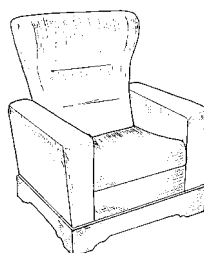

H: 85 D: 87
L: 210

kr 21.300

8520 • Synnfjell pall

60 x 70

kr 5.200

8522 • Synnfjell pall

48 x 62

kr 5.000

8524 • Synnfjell 1 seter

H: 85 D: 87
B: 95

kr 13.500

8525 • Synnfjell hvilestol

H: 103 D: 73
B: 80

kr 12.500

8550 • Armlenebeskyttede sofa

Pr. par kr 850