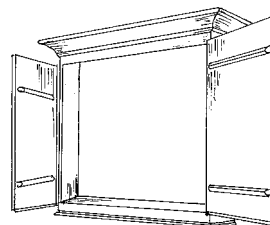

TV- SKAP

0237 • TV-skap for flatskjerm

H: 91	
H: (lysåpning) 71	
D innvendig: 25	
B: lysåpning: 86	kr 7.138
B: lysåpning: 96	kr 7.591
B: lysåpning: 106	kr 8.044
B: lysåpning: 116	kr 8.498
B: lysåpning: 126	kr 8.951
B: lysåpning: 136	kr 9.404