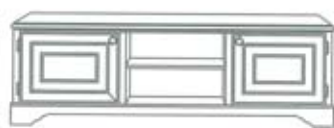

1076 • Hafjell TV-benk m/skap

H: 54
D: 44
L: 154   **kr 8.500**