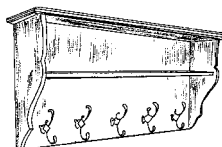

0160 • Garderobehylle

m/takkroker i antikk messing	
H: 47 D: 24	
L: 100 3 kroker	kr 4.300
L: 125 4 kroker	kr 4.697
L: 150 5 kroker	kr 5.129
L: 175 6 kroker	kr 5.567
L: 200 7 kroker	kr 6.031

NATTBORD

0253 • Nattbordhylle

H: 18 D: 34	
B: 44	kr 1.970

0254 • Nattbordhylle m/skuff

H: 18 D: 34	
B: 44	kr 2.920

0161 • Garderobehylle

m/knagger i antikk messing	
H: 47 D: 24	
L: 100 5 knagger	kr 4.514
L: 125 6 knagger	kr 4.932
L: 150 7 knagger	kr 5.387
L: 175 8 knagger	kr 5.846
L: 200 9 knagger	kr 6.334