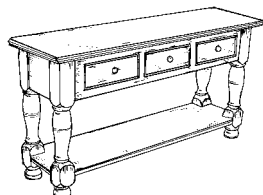

0443 • Baluster bakbord

H: 76
B: 40
L: 145 cm   **kr 10.800**

0470-M • Rostein langbord

H: 75
100 x 250   **kr 27.600**
100 x 300   **kr 28.600**
100 x 350   **kr 33.600**

Avrundede hjørner er standard
Kan leveres i bredder inntil 120 cm
for samme pris