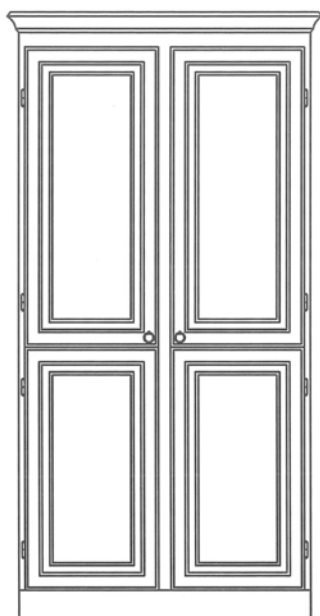

7110 • Vedkasse

H: 65	
B: 84	
D: 52	kr 7.700

7540 • Garderobeskap enkel, henge H:204 B: 60 D: 62 kr 9.900

7541 • Garderobeskap enkel, hyller H:204 B: 60 D: 62 kr 10.800

7550 • Åpen garderobe

H: 204 B: 110 D: 62

kr 9.300

7540

7550

7541

7542 • Garderobeskap dobbel, henge H:204 B:110 D: 62 kr 13.500

7543 • Garderobeskap dobbel, hyller H:204 B:110 D: 62 kr 14.100

7544 • Gard.sk. dobbel henge/hyller H:204 B:110 D: 62 kr 14.600