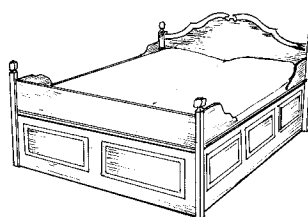

SENGER

5000 • Bondeseng

H: 86
Madrassmål:
90 x 200 kr 10.400
120 x 200 kr 10.700
150 x 200 kr 11.000
180 x 200 kr 11.300

**5001 • Tillegg for skuffer
på én side**

kr 3.400

**5002 • Tillegg for skuffer
på begge sider**

kr 6.800

3150 • Slagbenk h: 80

H sete: 46 D: 50
L: 90 kr 7.800
L: 120 kr 9.500
L: 150 kr 10.200
L: 175 kr 11.000
L: 200 kr 11.700
L: 225 kr 12.500
L: 250 kr 13.500

5200 • Harmoni

H: 100
Madrassmål:
120 x 200 kr 13.800
150 x 200 kr 14.500
180 x 200 kr 14.900