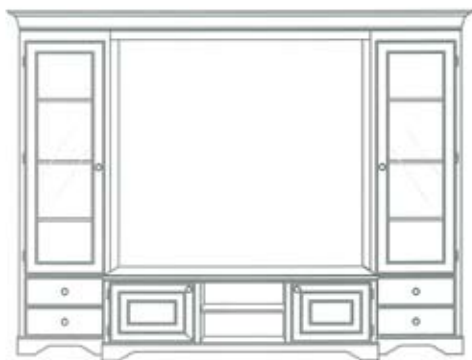

1085 • Hafjell tv-oppsett

H: 201 B: 268 D: 44 cm **kr 33.900**
Tillegg for downlights: 1011 tillegg for 4 stk downlight kr. 3.300,-

HAFJELLSERIEN

1079 • Hafjell glasskap

H: 201
B: 68
D: 41   **kr 11.600**

Tillegg for downlights:
1008 tillegg 1 stk downlight kr. 1.700,-