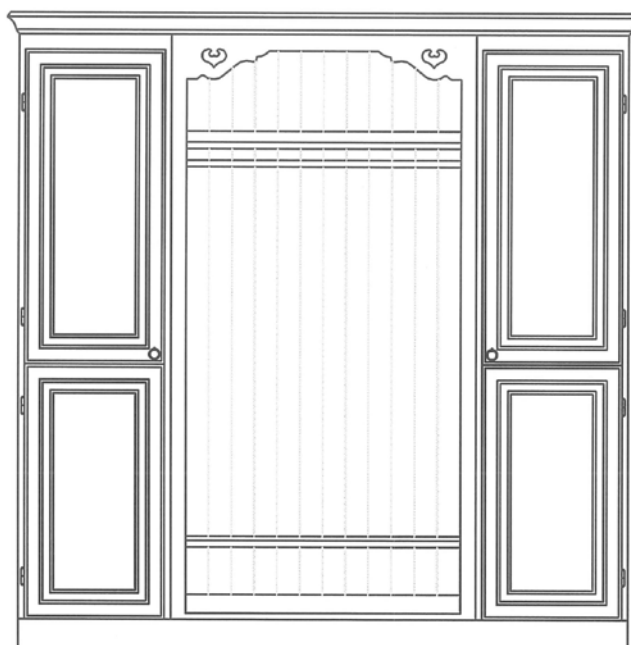

7540

7550

7541

7543 • Garderobeskap dobbel, hyller H:204 B:110 D: 62 kr 14.100

7544 • Gard.sk. dobbel henge/hyller H:204 B:110 D: 62 kr 14.600

7551 • Garderobeskap m/åpen garderobe

H: 204 B: 210 D: 62

kr 30.000