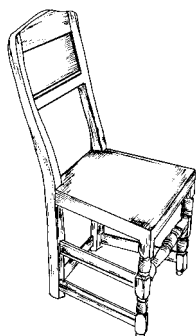

STOLER

0350 • Totenstol

H sete: 47
H rygg: 98   kr 2.320