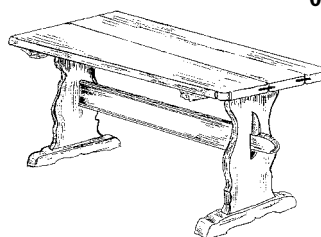

H sete: 72
Setestr.: 35 x 35
H rygg: 30 kr 2.400

BORD

0409 • Beito spisebord

H: 75
80 x 120 kr 8.100
80 x 140 kr 8.600

Rette hjørner er standard

0410 • Gudbrandsdal langbord

H: 75
B: 80-100
L: inntil 200 cm kr 13.300
L: inntil 300 cm kr 15.300

Rette hjørner er standard

0411 • Heidal langbord

H: 75
B: 90-100
L: inntil 200 cm kr 20.000
L: inntil 300 cm kr 22.000

Avrundede hjørner er standard

0426 • Heidal sofabord

H: 56
70 x 120 kr 13.000
80 x 140 kr 13.500