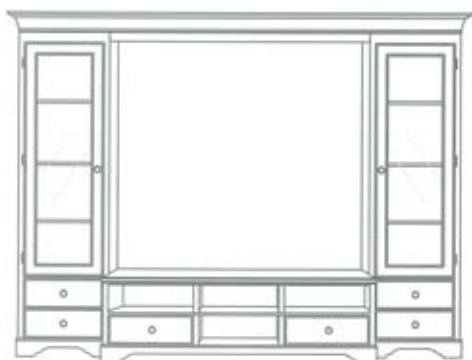

H: 54
D: 44
L: 104 **kr 6.275**

1075 • Hafjell TV-benk m/skuffer

H: 54
D: 44
L: 104 **kr 7.375**

1076 • Hafjell TV-benk m/skap

H: 54
D: 44
L: 154 **kr 8.500**

1077 • Hafjell TV-benk m/skuffer

H: 54
D: 44
L: 154 **kr 8.600**