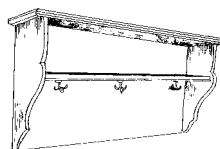

TV- SKAP

0237 • TV-skap for flatskjerm

H: 91	
H: (lysåpning) 71	
D innvendig: 25	
B: lysåpning: 86	kr 7.138
B: lysåpning: 96	kr 7.591
B: lysåpning: 106	kr 8.044
B: lysåpning: 116	kr 8.498
B: lysåpning: 126	kr 8.951
B: lysåpning: 136	kr 9.404