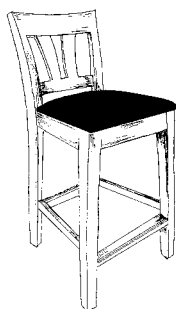

0305 • Vinjarstol

H sete: 46
H rygg: 89 **kr 2.100**

0330 • Kistestol

H sete: 48
H rygg: 99 **kr 3.600**

0340 • Østerdalstol

H sete: 47
H rygg: 102 **kr 2.320**

0345 • Østerdalstol m/armleener

H sete: 47
H rygg: 103 **kr 3.680**

STOLER

0350 • Totenstol

H sete: 47
H rygg: 98 kr 2.320

0355 • Totenstol m/armlener

H sete: 47
H rygg: 100 kr 3.680

0371 • Barkrakk

H sete: 62
Setestr.: 35 x 35
H rygg: 30 kr 2.400

0372 • Barkrakk

H sete: 72
Setestr.: 35 x 35
H rygg: 30 kr 2.400

BORD

0409 • Beito spisebord

H: 75
80 x 120 kr 8.100
80 x 140 kr 8.600

Rette hjørner er standard

0410 • Gudbrandsdal langbord

H: 75
B: 80-100
L: inntil 200 cm kr 13.300
L: inntil 300 cm kr 15.300

Rette hjørner er standard

0411 • Heidal langbord

H: 75
B: 90-100
L: inntil 200 cm kr 20.000
L: inntil 300 cm kr 22.000

Avrundede hjørner er standard

0426 • Heidal sofabord

H: 56
70 x 120 kr 13.000
80 x 140 kr 13.500