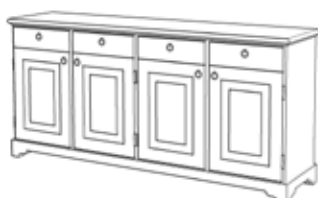

1180
Christiania sjenk
H: 87
B: 184
D: 44
kr 16.900