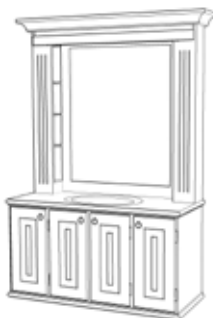

kr 17.275

Tillegg for downlights:
1010 tillegg for 3 stk downlight
kr. 2.600,-

7763 • Vinjar bad

Høyde: 179
Dybde: 49
Skrogbredde: 105
Totalbredde: 115

kr 14.975

Tillegg for downlights:
1010 tillegg for 3 stk downlight
kr. 2.600,-