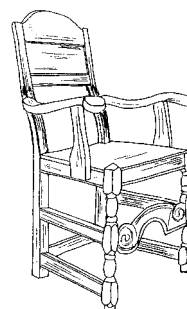

0305 • Vinjarstol

H sete: 46
H rygg: 89 **kr 2.100**

0330 • Kistestol

H sete: 48
H rygg: 99 **kr 3.600**

0340 • Østerdalstol

H sete: 47
H rygg: 102 **kr 2.320**

0345 • Østerdalstol m/armleener

H sete: 47
H rygg: 103 **kr 3.680**

H sete: 72
Setestr.: 35 x 35
H rygg: 30 kr 2.400

BORD

0409 • Beito spisebord

H: 75
80 x 120 kr 8.100
80 x 140 kr 8.600

Rette hjørner er standard

0410 • Gudbrandsdal langbord

H: 75
B: 80-100
L: inntil 200 cm kr 13.300
L: inntil 300 cm kr 15.300