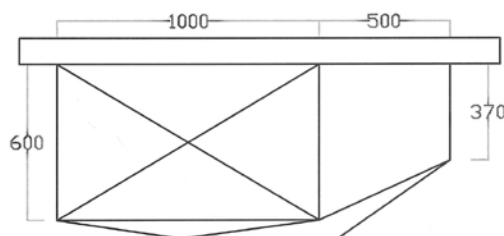

7553 • Garderobeskap m/ skrå front mot høyre, hyller og heng

H: 204 B: 160 D: 62 **kr 25.100**