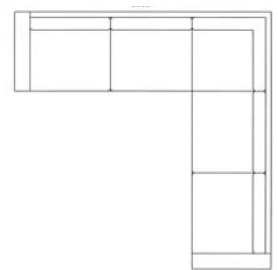

8533 • Synnfjell 3 hj. 3

H: 85 D: 87 L: 282 x 282

kr 49.100