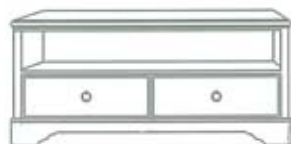

1075 • Hafjell TV-benk m/skuffer

H: 54
D: 44
L: 104   **kr 7.375**