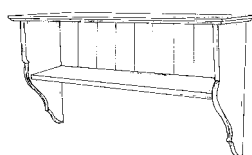

HYLLER

0052 • Pyntehylle

H: 52 D: 22	
L: 100	kr 3.871
L: 125	kr 4.287
L: 150	kr 4.701
L: 175	kr 5.118
L: 200	kr 5.534

0166 • Skohylle

H: 42 D: 33	
L: 100	kr 4.568
L: 125	kr 4.957
L: 150	kr 5.382
L: 175	kr 5.811
L: 200	kr 6.267