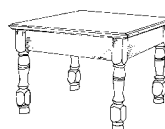

0439 • Baluster hjørnebord

H: 55
B: 75
L: 75 cm   kr 7.000