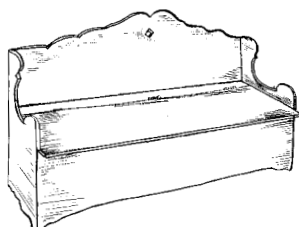

BENKER / KRAKKER

3100 • Slagbenk h: 99