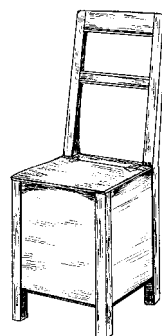

H: 63 D: 34
B: 44 **kr 5.125**

KOMMODER

0266 • Kommode

H: 87 D: 44
B: 84 **kr 8.975**

0267 • Kommode

H: 87 D: 44
B: 84 **kr 11.675**

STOLER

Trekte seter

Alle stoler kan leveres med trekte seter. Kistefos Møbler har et lite eksklusivt utvalg av skinn/stoffer.

0300 • Trekte seter

Vi kan trekke setet med ditt eget stoff **kr 500**
Stofforbruk:
Stoler u/armlene: B: 50 L: 55
Stoler m/armlene: B: 60 L: 65
Fabrikken standard
Standard stoff nr 21 **kr 750**
Øvrige standard stoff **kr 600**
Standard skinn **kr 1.000**

0305 • Vinjarstol

H sete: 46
H rygg: 89 **kr 2.100**

0330 • Kistestol

H sete: 48
H rygg: 99 **kr 3.600**

0340 • Østerdalstol

H sete: 47
H rygg: 102 **kr 2.320**

0345 • Østerdalstol m/armleener

H sete: 47
H rygg: 103 **kr 3.680**

H sete: 72
Setestr.: 35 x 35
H rygg: 30 kr 2.400

BORD

0409 • Beito spisebord

H: 75
80 x 120 kr 8.100
80 x 140 kr 8.600

Rette hjørner er standard

0410 • Gudbrandsdal langbord

H: 75
B: 80-100
L: inntil 200 cm kr 13.300
L: inntil 300 cm kr 15.300