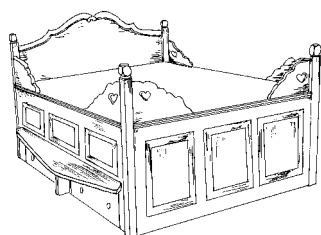

Endegavl på høyre side

Madassmål:	
75/120 x 200	kr 17.200
90/120 x 200	kr 17.400
75/150 x 200	kr 18.300
90/150 x 200	kr 18.500

ANNET

7101 • Kistekrakk

H: 42	
B: 59	
D: 34	kr 5.300

5970 • Royal

H: 130	
Madassmål:	
120 x 200	kr 28.400
150 x 200	kr 31.000
180 x 200	kr 31.800