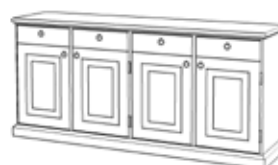

1338 • Valdres Glasskap

H: 219
B: 143
D: 44 **kr 27.900**

Tillegg for downlights:
1010 tillegg for 3 stk downlight
kr. 2.600,-

1332 • Valdres Framskap

H: 202
B: 153
D: 44 **kr 24.400**

1340 • Valdres Sjenk