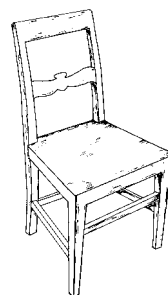

0305 • Vinjarstol

H sete: 46
H rygg: 89 **kr 2.100**