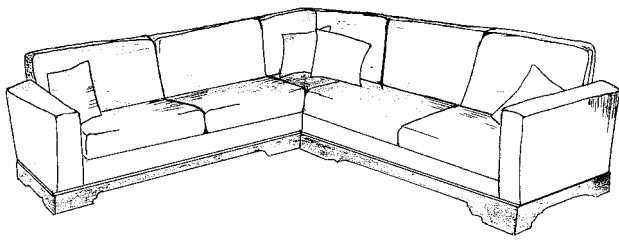

8524 • Synnfjell 1 seter

H: 85 D: 87
B: 95

kr 13.500

8525 • Synnfjell hvilestol

H: 103 D: 73
B: 80

kr 12.500

8550 • Armlenebeskyttede sofa

Pr. par kr 850