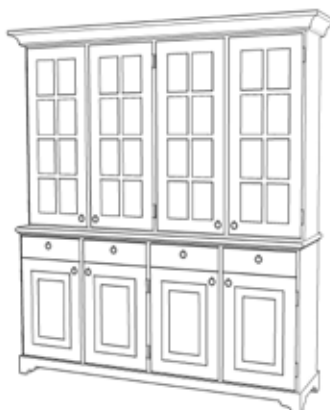

1182
Christiania glasskap
H: 201
B: 198
D: 44
kr 32.200

Tillegg for downlights:
1011 tillegg for 4 stk downlight
kr. 3.300,-