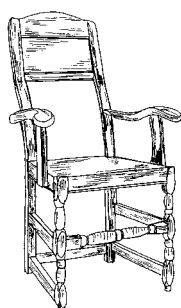

0305 • Vinjarstol

H sete: 46
H rygg: 89 **kr 2.100**

0330 • Kistestol

H sete: 48
H rygg: 99 **kr 3.600**

0340 • Østerdalstol

H sete: 47
H rygg: 102 **kr 2.320**

0345 • Østerdalstol m/armleener

H sete: 47
H rygg: 103 **kr 3.680**

STOLER

0350 • Totenstol

H sete: 47
H rygg: 98 kr 2.320

0355 • Totenstol m/armlener

H sete: 47
H rygg: 100 kr 3.680

0371 • Barkrakk

H sete: 62
Setestr.: 35 x 35
H rygg: 30 kr 2.400

0372 • Barkrakk

H sete: 72
Setestr.: 35 x 35
H rygg: 30 kr 2.400

BORD

0409 • Beito spisebord

H: 75
80 x 120 kr 8.100
80 x 140 kr 8.600

Rette hjørner er standard

0410 • Gudbrandsdal langbord

H: 75
B: 80-100
L: inntil 200 cm kr 13.300
L: inntil 300 cm kr 15.300

Rette hjørner er standard

0411 • Heidal langbord

H: 75
B: 90-100
L: inntil 200 cm kr 20.000
L: inntil 300 cm kr 22.000

Avrundede hjørner er standard

0426 • Heidal sofabord

H: 56
70 x 120 kr 13.000
80 x 140 kr 13.500