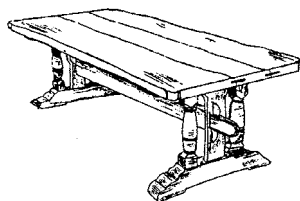

Avrundede hjørner er standard
Kan leveres i bredder inntil 120 cm
for samme pris

0447 • Baluster sofabord

H: 55
70 x 120 **kr 11.400**
80 x 120 **kr 11.700**
80 x 140 **kr 12.000**

0480 • Kistebord/sofabord

H: 54
L: 124
B: 65 **kr 14.900**

0449 • Baluster sekretær

H: 75
60 x 140 **kr 10.500**

0482 • Kiste/sofabord

H: 50
L: 86
B: 54 **kr 7.500**

0450 • Millennium langbord

H: 75
100 x 200 **kr 26.600**
100 x 250 **kr 27.600**
100 x 300 **kr 28.600**
100 x 350 **kr 33.600**

Avrundede hjørner er standard
Kan leveres i bredder inntil 120 cm
for samme pris

0500 • Tilleggsplate

Gudbrandsdal langbord
L: 50
B: Valgfri **kr 3.600**

Rette hjørner er standard

0455 • Millennium sofabord

H: 56
80 x 140 **kr 15.900**

Avrundede hjørner er standard

0501 • Tilleggsplater

Millennium, Rostein og Heidal
langbord
L: 50
B: Valgfri **kr 4.800**

Avrundede hjørner er standard

HAFJELLSERIEN

1074 • Hafjell TV-benk m/skap