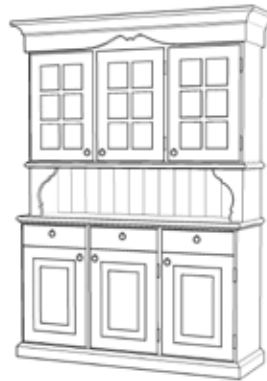

VALDRES

1334 • Valdres Glasskap

H: 202
B: 153
D: 44   **kr 27.100**

Tillegg for downlights:
1010 tillegg for 3 stk downlight
kr. 2.600,-