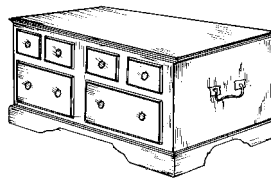

0480 • Kistebord/sofabord

H: 54
L: 124
B: 65   **kr 14.900**