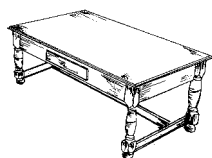

H: 56
80 x 140 **kr 15.900**

Avrundede hjørner er standard

0443 • Baluster bakbord

H: 76
B: 40
L: 145 cm **kr 10.800**

0470-M • Rostein langbord

H: 75
100 x 250 **kr 27.600**
100 x 300 **kr 28.600**
100 x 350 **kr 33.600**

Avrundede hjørner er standard
Kan leveres i bredder inntil 120 cm
for samme pris

0447 • Baluster sofabord

H: 55
70 x 120 **kr 11.400**
80 x 120 **kr 11.700**
80 x 140 **kr 12.000**

0480 • Kistebord/sofabord