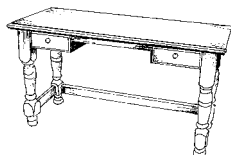

0449 • Baluster sekretær

H: 75
60 x 140   **kr 10.500**