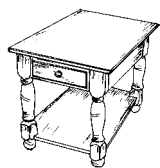

BORD

0441 • Baluster lampebord

H: 55
B: 50
L: 75 cm   **kr 7.500**