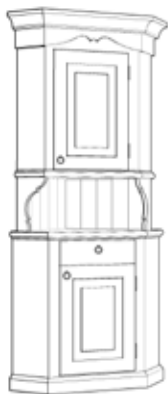

1184
Christiania glasskap
H: 201
B: 198
D: 44
kr 32.200

Tillegg for downlights:
1011 tillegg for 4 stk downlight
kr. 3.300,-

VALDRES

1300 • Valdres Bokreol
H: 85
B: 94
D: 34 kr 5.800

1301 • Valdres Bokreol
H: 85
B: 139
D: 34 kr 8.100

1302 • Valdres Bokreol
H: 85
B: 184
D: 34 kr 10.300

1310 • Valdres Sjenk, hjørne
H: 85
Sidevange: 62
kr 8.600

1312 • Valdres Hjørneskap
H: 202
Sidevange: 62
kr 15.100

1314 • Valdres Hjørne glasskap
H: 202
Sidevange: 62
kr 16.000