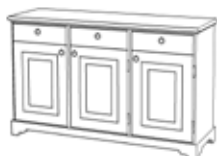

1170
Christiania sjenk
H: 87
B: 139
D: 44
kr 13.200