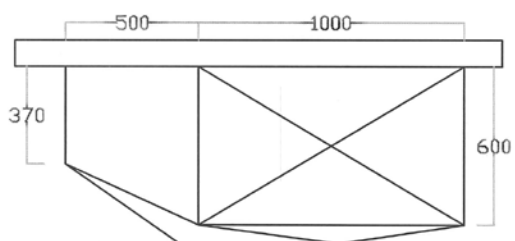

GARDEROBESKAP

7552 • Garderobeskap m/ skrå front mot venstre, hyller og heng

H: 204 B: 160 D: 62 **kr 25.100**