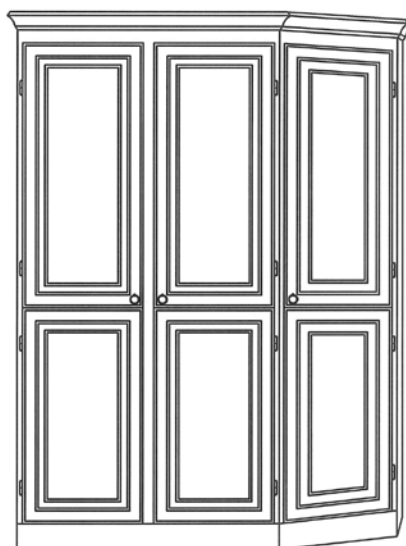

7551 • Garderobeskap m/åpen garderobe

H: 204 B: 210 D: 62

kr 30.000

GARDEROBESKAP

7552 • Garderobeskap m/ skrå front mot venstre, hyller og heng

H: 204 B: 160 D: 62 **kr 25.100**

7553 • Garderobeskap m/ skrå front mot høyre, hyller og heng