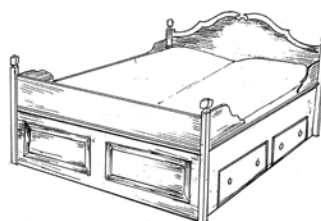

5250 • Harmoni m/skuffer

H sete: 47   D: 37
L: 90   kr 5.400
L: 120   kr 5.800
L: 150   kr 6.400
L: 175   kr 6.900
L: 200   kr 7.300
L: 225   kr 7.700
L: 250   kr 8.100
L: 300   kr 8.500

H: 183
Madrassmål:
75 x 200   kr 21.000
90 x 200   kr 21.500
120 x 200   kr 22.000