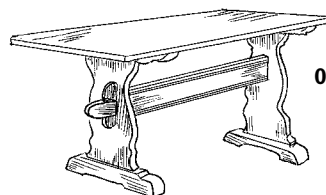

H sete: 72
Setestr.: 35 x 35
H rygg: 30 kr 2.400

BORD

0409 • Beito spisebord

H: 75
80 x 120 kr 8.100
80 x 140 kr 8.600

Rette hjørner er standard

0410 • Gudbrandsdal langbord

H: 75
B: 80-100
L: inntil 200 cm kr 13.300
L: inntil 300 cm kr 15.300

Rette hjørner er standard

0411 • Heidal langbord

H: 75
B: 90-100
L: inntil 200 cm kr 20.000
L: inntil 300 cm kr 22.000

Avrundede hjørner er standard

0426 • Heidal sofabord

H: 56
70 x 120 kr 13.000
80 x 140 kr 13.500