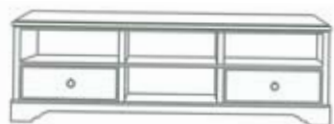

H: 54
D: 44
L: 104 **kr 6.275**

1075 • Hafjell TV-benk m/skuffer

H: 54
D: 44
L: 104 **kr 7.375**

1076 • Hafjell TV-benk m/skap

H: 54
D: 44
L: 154 **kr 8.500**

1077 • Hafjell TV-benk m/skuffer

H: 54
D: 44
L: 154 **kr 8.600**