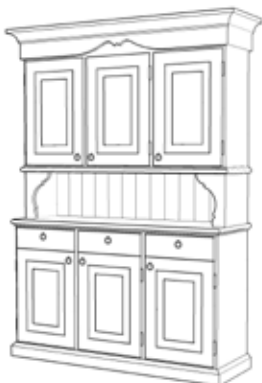

1332 • Valdres Framskap

H: 202
B: 153
D: 44   **kr 24.400**