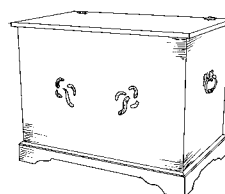

Endegavl på høyre side

Madassmål:	
75/120 x 200	kr 17.200
90/120 x 200	kr 17.400
75/150 x 200	kr 18.300
90/150 x 200	kr 18.500

ANNET

7101 • Kistekrakk

H: 42	
B: 59	
D: 34	kr 5.300

5970 • Royal

H: 130	
Madassmål:	
120 x 200	kr 28.400
150 x 200	kr 31.000
180 x 200	kr 31.800