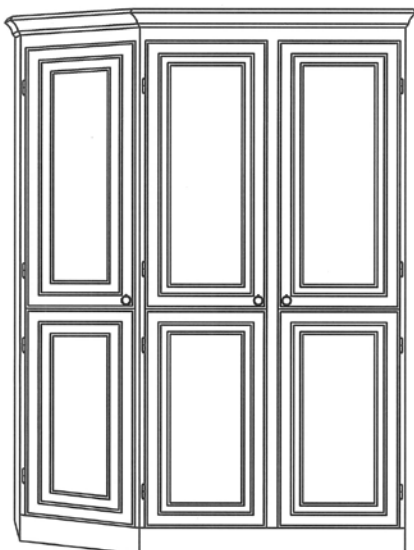

GARDEROBESKAP

7552 • Garderobeskap m/ skrå front mot venstre, hyller og heng

H: 204 B: 160 D: 62 **kr 25.100**