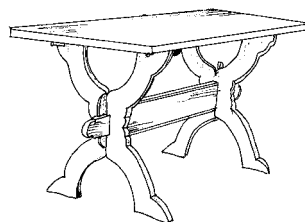

STOLER

0350 • Totenstol

H sete: 47
H rygg: 98 kr 2.320

0355 • Totenstol m/armlener

H sete: 47
H rygg: 100 kr 3.680

0371 • Barkrakk

H sete: 62
Setestr.: 35 x 35
H rygg: 30 kr 2.400

0372 • Barkrakk

H sete: 72
Setestr.: 35 x 35
H rygg: 30 kr 2.400

BORD

0409 • Beito spisebord

H: 75
80 x 120 kr 8.100
80 x 140 kr 8.600

Rette hjørner er standard

0410 • Gudbrandsdal langbord

H: 75
B: 80-100
L: inntil 200 cm kr 13.300
L: inntil 300 cm kr 15.300

Rette hjørner er standard

0411 • Heidal langbord

H: 75
B: 90-100
L: inntil 200 cm kr 20.000
L: inntil 300 cm kr 22.000

Avrundede hjørner er standard

0426 • Heidal sofabord

H: 56
70 x 120 kr 13.000
80 x 140 kr 13.500